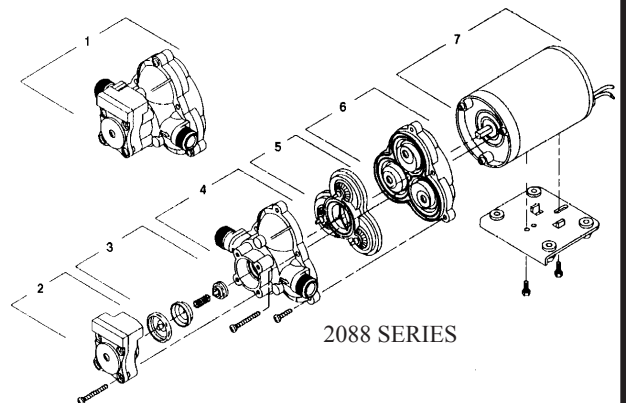

2088 SERIES