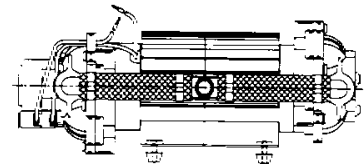

PUMPS

PUMP#	VOLTS	GPM/PSI	STYLE	VALVES	DIAPHRAGM	LIST/EA
8000543236	12V	1.8/60	SWITCH	VITON	SANTOPRENE	210.00
8007543836	12V	1.8/60	SW/FUSE	VITON	SANTOPRENE	235.00
8006543250	12V	1.8/45	BYPASS	VITON	SANTOPRENE	208.00
8006591250	12V	.18/45	BYPASS	VITON	SANTOPRENE	208.00
8005233236	115V	1.4/60	SWITCH	EPDM	SANTOPRENE	277.00
8000933250	115V	1.4/45	BYPASS	EPDM	SANTOPRENE	288.00
2088343135	12V	3.0/45	SWITCH	VITON	SANTOPRENE	269.00
2088514144	12V	4.0/45	SWITCH	SANTO	SANTOPRENE	378.00
2088514500	12V	4.0/45	BYPASS	SANTO	SANTOPRENE	365.00
2088594154	115V	3.3/45	SWITCH	SANTO	SANTOPRENE	310.00
DHP2	12V	7.0/45	SWITCH	VITON	SANTOPRENE	639.00

8000 SERIES

2088 SERIES

DHP1

PUMPS / TUBING

REPLACEMENT PARTS

PUMP#	SWITCH KIT(2)		CHECK VALVE(3)		HOUSING(4)		VALVES-VITON(5)		VALVES-EPDM(5)		DIAPHRAGM(6)	
	PART#	LIST	PART#	LIST	PART#	LIST	PART#	LIST	PART#	LIST	PART#	LIST
8000543236	9437505	44.31	9437405	18.96	9437900	31.13	9439005	68.17	9439006	32.85	9439506	30.69
8007543236	9437505	44.31	9437405	18.96	9437900	31.13	9439005	68.17	9439006	32.85	9439506	30.69
8005233236	9437505	44.31	9437405	18.96	9437900	31.13	9439005	68.17	9439006	32.85	9439506	30.69
8006543250			9437405	18.96	9437900	31.13	9439109	68.17	9439106	40.17	9439506	30.69
8006591250			9437405	18.96	9437900	31.13	9439109	68.17	9439106	40.17	9439506	30.69
8000933250			9437405	18.96	9437900	31.13	9439109	68.17	9439106	40.17	9439506	30.69
2088343135	9423055	50.09	9423705	38.80	9423130	22.09	9423205	79.14			9423803	56.70
2088514144	9423055	50.09	9423705	38.80	9423130	22.09	9423205	79.14			9423803	56.70
2088594154	9423055	50.09	9423705	38.80	9423130	22.09	9423205	79.14			9423803	56.70
2088514500			9423705	38.80	9423130	22.09	9423205	79.14			9423803	56.70