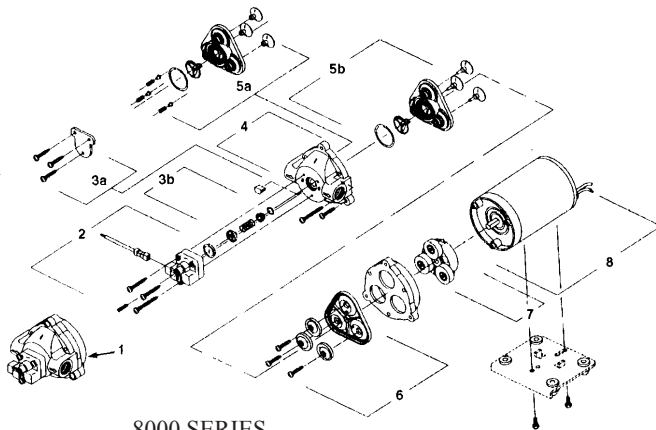

8000 SERIES

2088 SERIES

DHP1

PUMPS / TUBING

REPLACEMENT PARTS

PUMP#	SWITCH KIT(2)		CHECK VALVE(3)		HOUSING(4)		VALVES-VITON(5)		VALVES-EPDM(5)		DIAPHRAGM(6)	
	PART#	LIST	PART#	LIST	PART#	LIST	PART#	LIST	PART#	LIST	PART#	LIST
8000543236	9437505	44.31	9437405	18.96	9437900	31.13	9439005	68.17	9439006	32.85	9439506	30.69
8007543236	9437505	44.31	9437405	18.96	9437900	31.13	9439005	68.17	9439006	32.85	9439506	30.69
8005233236	9437505	44.31	9437405	18.96	9437900	31.13	9439005	68.17	9439006	32.85	9439506	30.69
8006543250			9437405	18.96	9437900	31.13	9439109	68.17	9439106	40.17	9439506	30.69
8006591250			9437405	18.96	9437900	31.13	9439109	68.17	9439106	40.17	9439506	30.69
8000933250			9437405	18.96	9437900	31.13	9439109	68.17	9439106	40.17	9439506	30.69
2088343135	9423055	50.09	9423705	38.80	9423130	22.09	9423205	79.14			9423803	56.70
2088514144	9423055	50.09	9423705	38.80	9423130	22.09	9423205	79.14			9423803	56.70
2088594154	9423055	50.09	9423705	38.80	9423130	22.09	9423205	79.14			9423803	56.70
2088514500			9423705	38.80	9423130	22.09	9423205	79.14			9423803	56.70